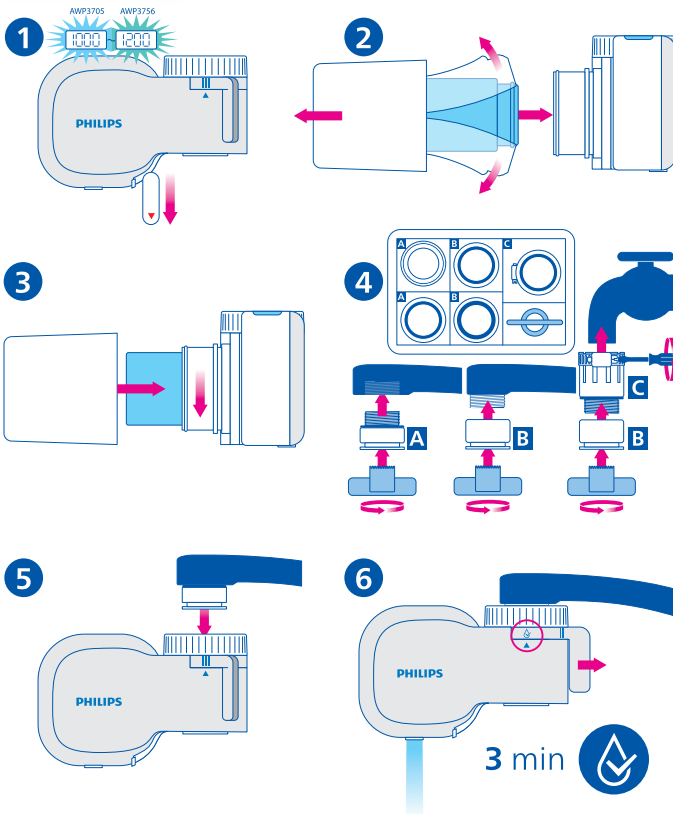

PHILIPS

On-tap filter

How to use

BG Как да използвате CZ Způsob použití DE
 Gebrauchsanleitung ES Instrucciones de Uso FR
 Notice d'utilisation GR Πώς να χρησιμοποιήσετε
 HU Hogyan kell használni IT Istruzioni per l'uso PL
 Jak używać PT Como utilizar RO Cum se utilizează
 RU Как использовать SK Ako používať

X-Guard

- * Chlorine
- * Sediment

AWP305

2X

AWP305P2

PHILIPS

X-Guard
AWP305

1000 L

X-Guard Ultra

- * Chlorine
- * Sediment
- * Microplastics
- * Lead
- * Pesticides
- * 99.99 % of bacteria

AWP315

PHILIPS

X-Guard Ultra
AWP315

1200 L

www.philips.com/water